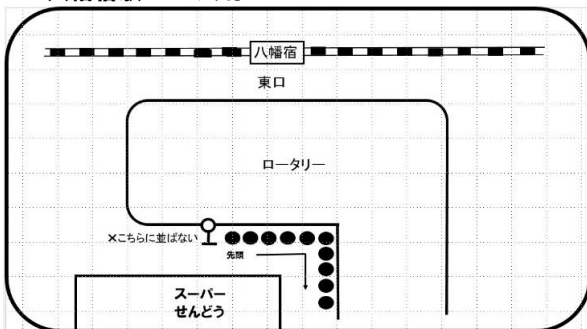

2023年度 4月5日(水) 特別バスダイヤ

帝京平成大学⇄八幡宿駅 所要約22分

行先	帝京平成大学行	八幡宿駅行
運行種別	4月5日(水)	4月5日(水)
7	20 32 45	
8	00 10 22 28 30 33	
9	10 30	55
10	00 10 15	42
11	30	
12	05 20	40
13	40	20
14	05	45
15	50	30 40 50
16	50	05 15 25 45 55
17		15 25 45
18		10 35
19		33
20		15

帝京平成大学⇄ちはら台駅 所要約12分

行先	帝京平成大学行	ちはら台駅行
運行種別	4月5日(水)	4月5日(水)
6	40※	
7	55	
8	10 30 44※	
9	15	00 55
10	15	55
11	35※	
12	35	15
13	15	00
14	15	00 55
15	15 45	30
16	45	30
17	35	15
18		38
19		35
20		10

※ちば医療センター行

八幡宿駅バスのりば

ちはら台駅バスのりば